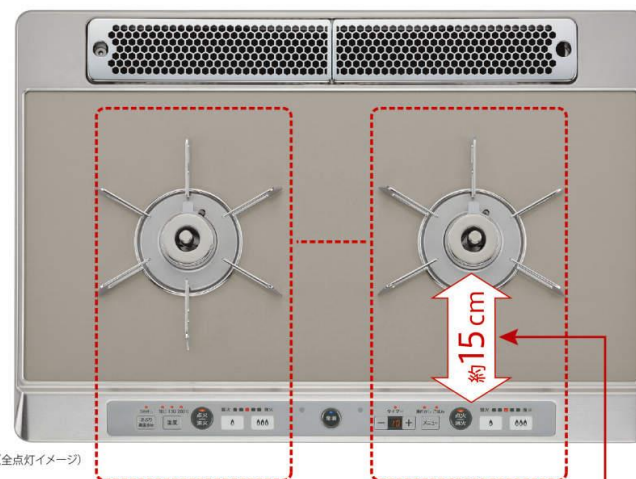

ユーディア・エフ  
**Udea éf**®

ユニバーサルデザインプラン  
わかりやすく、使いやすく。優しさ  
いっぱいの思いやりデザインで、  
安心・便利に。

- ・ユニバーサルデザインの安全機能搭載2口コンロ。
- ・ココットプレートで多彩なグリル料理をラクラクおいしく
- ・イージークリーン搭載でごとくを外してサッとひと拭きできれいに
- ・わかりやすい点火スイッチ、見やすい角度の操作パネル

見やすい角度の  
操作パネル

10度の傾斜

**コンロ操作部** 操作部を各バーナーの正面に配置することで、迷うことなくスムーズに操作。バーナーを後方に配置し、安心して扱いやすい設計。

10度の傾きにより、  
どんな身長の方でも操作しやすい設計。